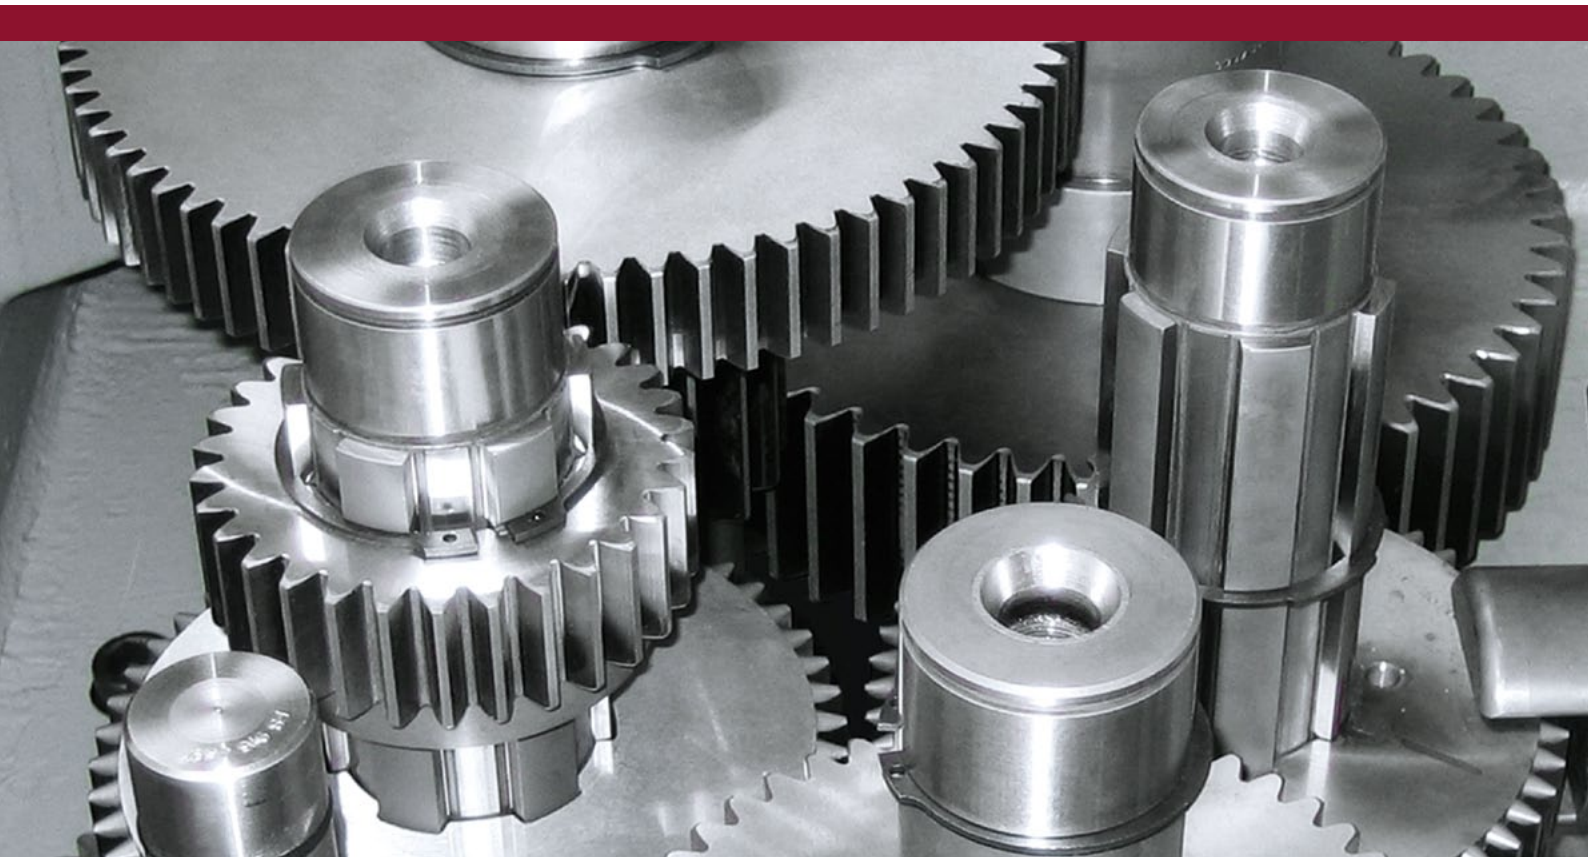

Ihre Ideen sind unser Antrieb

Durchstarten bei RSGetriebe

Fachwissen, strukturiertes Arbeiten, Selbstständigkeit, Verantwortungsbewusstsein, Verständnis für komplexe Vorgänge – das alles und noch viel mehr lernen Sie während Ihrer Ausbildung zum Industriemechaniker, Zerspanungsmechaniker oder Industriekaufmann (m/w) bei RSGetriebe. Damit legen Sie ein ausgezeichnetes Fundament für Ihre gesamte Karriere.

Als Teil einer starken Unternehmensgruppe erwarten Sie bei uns sowohl die Internationalität und Stabilität eines Global Players als auch die teamorientierte Arbeitsatmosphäre und die flachen Hierarchien eines Familienunternehmens.

Auch nach Ihrer Ausbildung sind Sie bei uns in den besten Händen – wir bieten Ihnen hohe Übernahmechancen und vielfältige Entfaltungs- und Weiterbildungsmöglichkeiten in unserem Unternehmen.

Unsere Ausbildungsberufe für Sie:

- Industriemechaniker (m/w)
- Zerspanungsmechaniker (m/w)
- Industriekaufmann/-frau

**Möchten Sie sich bewerben? Haben Sie Fragen?
Kommen Sie auf uns zu – wir freuen uns auf Sie!**

RSGetriebe GmbH

Frau Andrea Reinold
Oberstdorfer Str. 24 · 87527 Sonthofen
T: +49 (0) 8321 60771-10
andrea.reinold@rsgetriebe.de
rsgetriebe.de