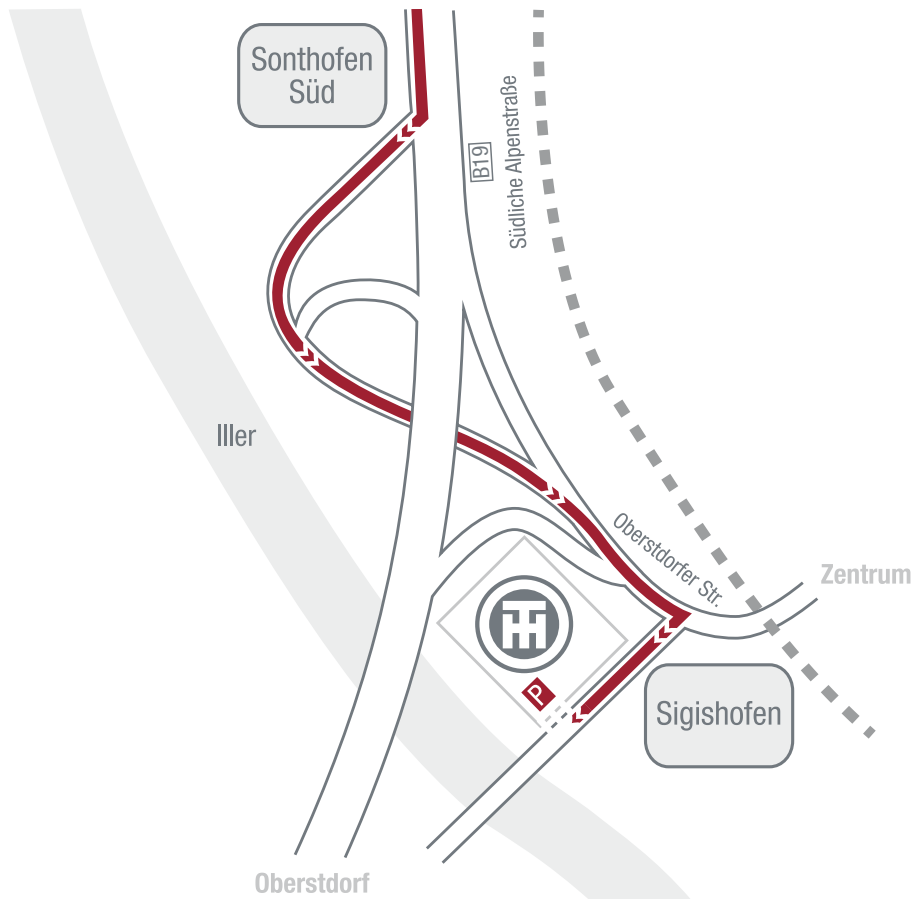

**A7 / A8 / A96**  
 Kempten (Allgäu) / Memmingen /  
 München / Stuttgart

**RSGetriebe GmbH**

Oberstdorfer Str. 24 · 87527 Sonthofen · Germany · T: +49 (0) 8321 60771-0 · F: +49 (0) 8321 60771-99 · info@rsgetriebe.de · rsgetriebe.de