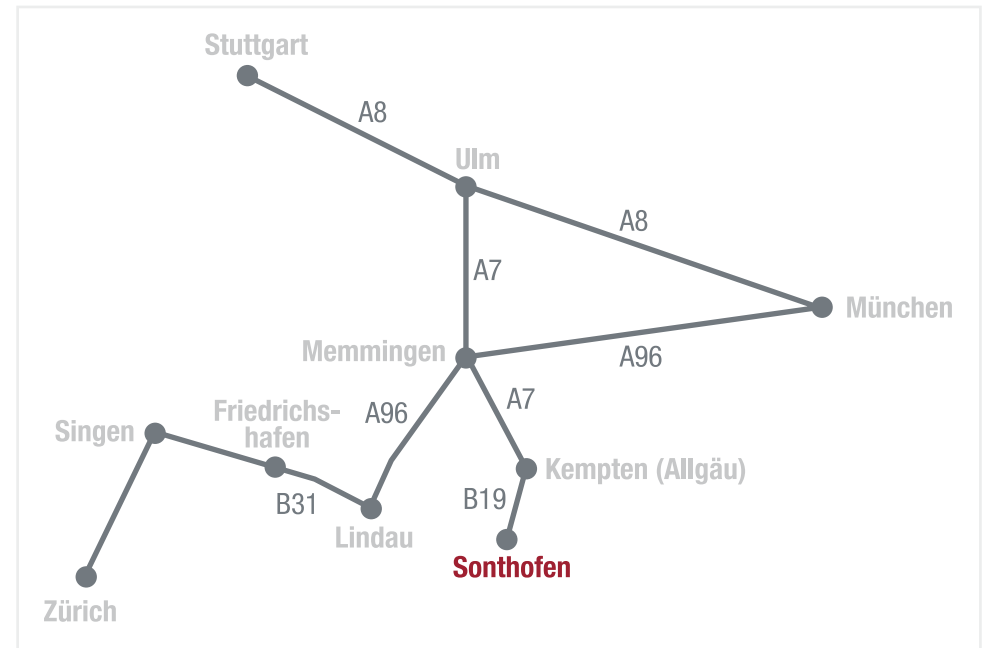

**A7 / A8 / A96**  
 Kempten (Allgäu) / Memmingen /  
 München / Stuttgart

**RSGetriebe GmbH**

Oberstdorfer Str. 24 · 87527 Sonthofen · Germany · T: +49 (0) 8321 60771-0 · F: +49 (0) 8321 60771-99 · info@rsgetriebe.de · rsgetriebe.de